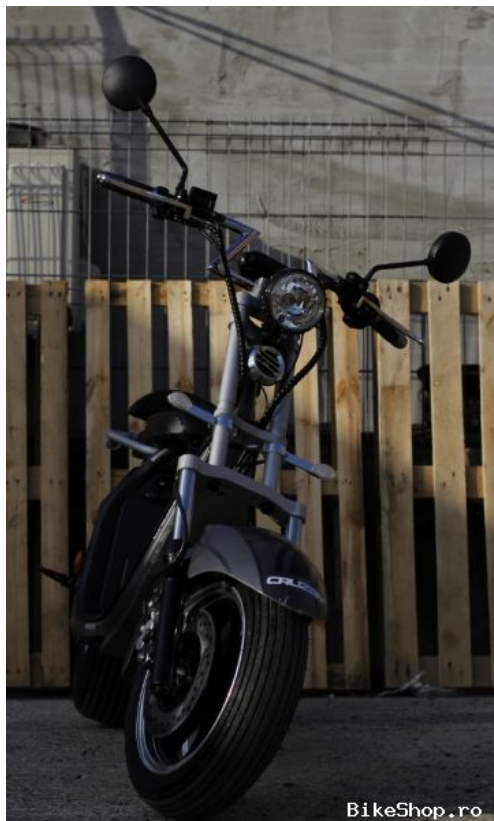

NITRO Cruiser S12 Eco 1500W 60V 20Ah, V-max 45km/h

Informații vânzător

Nume: George
Email: kinderauto@yahoo.com
Telefon: (0729) 189-471

Detalii anunț

Informații anunț

Tip motocicletă: Chopper
Titlu anunț: NITRO Cruiser S12 Eco 1500W 60V 20Ah, V-max 45km/h
Preț: 1,400.00 €
Stare: Nouă
Anul fabricației: 2019
Situția legală: Vama plătită, neînmatriculată
Adăugat la: 21.11.2020

Date tehnice

Puterea motorului: 1.5 kW
Rulaj: 1 km
Transmisie: Cardan
Detalii anunț: Scuter electric NITRO Eco Cruiser S12 Eco 1500W 60V
- Omlogat pentru 2 persoane
- Baterie detasabila

- motorul 1500W fără perii
 - 2x telecomandă, on-off prin telecomandă
 - acumulator pe litiu 60V 20Ah
 - Anvelopa de 8 inch spate
 - Anvelopa de 13 inch fata
 - 2x Amorzor spate cu butelie de gaz, reglabil
 - Amortizor fata
 - frână cu disc, hidraulic față + spate
 - semnalizare cu LED
 - vitezometru digital
 - Claxon
 - Krick
 - Incl. încărcător
- Putere 1500W
V-Max 45 km / h
Timp de încărcare 4-5 ore (încărcare rapidă)
Range 40 km (în funcție de greutatea călătorului)
Anvelope 225 / 55-8
Greutatea netă a vehiculului este de 68 kg
Greutate medie a vehiculului: 79 kg
200 kg sarcină
Dimensiunile vehiculului în mm
LxWxH în mm fără oglindă 2000x360x1100
LxWxH în mm cu oglindă 2000x360x1480
Înălțime scaun v. podea 710
Înălțimea ghidonului 1060
Garda la sol 110
Ampatamentul 1500
Dimensiunile cartonului în mm